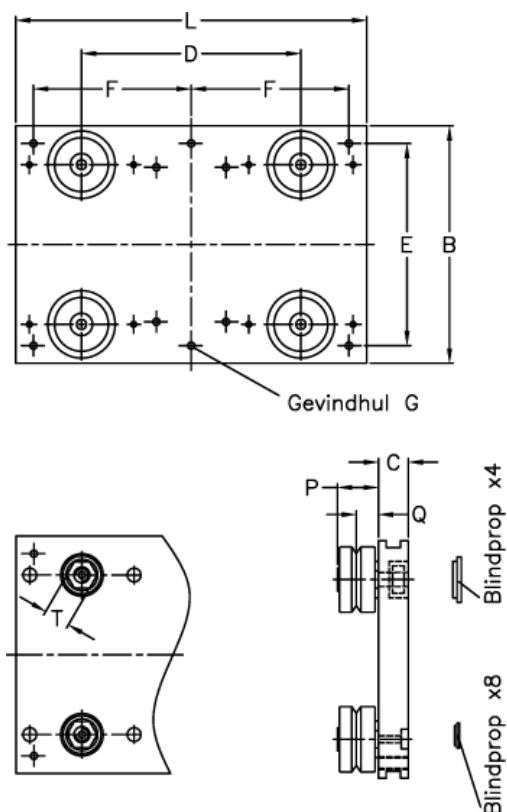

Varenummer: 057113060200100
 Beskrivelse: Hepco GV3 vogn AU 60 34 L200

Mål

B	= 135	H = 132.0
C	= 17.00	K = 22.5
d	= 125	L = 200
E	= 115	P = 21.3
F	= 180	Q = 11.50
For leje	= 34	
For skinne	= M/NM 60	
Gevindhul G	= 4 x M8	